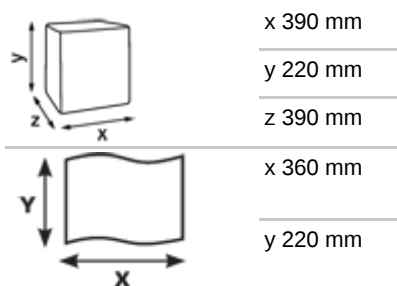

Verbraucherpackung