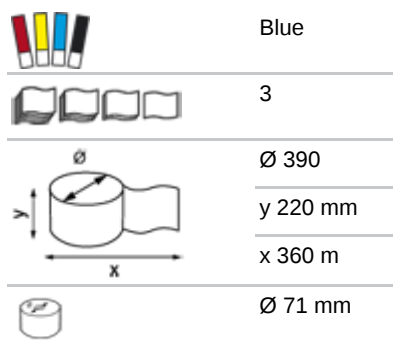

Verbraucherpackung

Transportverpackung

Transportpalette